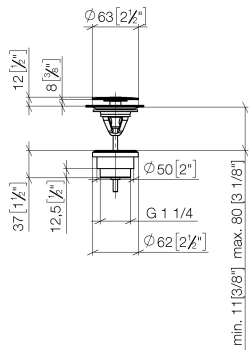

Garniture d'écoulement sans commande à pression 1 1/4" - Champagne (Or
22cts)

IMO

10 126 970

Uniquement pour lavabo sans trop-plein.

Garniture d'écoulement sans commande à pression 1 1/4" - Champagne (Or
22cts)

IMO

10 126 970
mm [inches]

Garniture d'écoulement sans commande à pression 1 1/4" - Champagne (Or
22cts)

IMO

10 126 970

Les pièces pour les
autres finitions
peuvent être
trouvées ici : Chrome